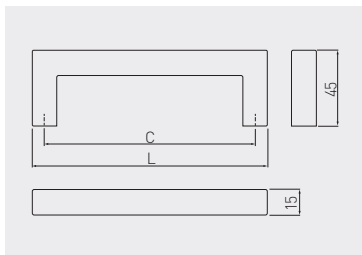

Uchwyt US-SK0  
Handle US-SK0  
Ручка US-SK0

C mm	L mm		
		stal szczotkowana brushed steel шлифованная сталь	stal steel сталь
128	143	US-SK0128-06	
160	175	US-SK0160-06	
192	207	US-SK0192-06	
224	239	US-SK0224-06	
256	271	US-SK0256-06	
320	335	US-SK0320-06	

C mm	L mm		
		stal szczotkowana brushed steel шлифованная сталь	stal steel сталь
384	399	US-SK0384-06	
448	463	US-SK0448-06	
480	495	US-SK0480-06	
576	591	US-SK0576-06	
672	687	US-SK0672-06	
800	815	US-SK0800-06	

Uchwyt UA-A3  
Handle UA-A3  
Ручка UA-A3

C mm	L mm		
		aluminium aluminium алюминий	aluminium aluminium алюминий
96	128	UA-A3-096128	
128	160	UA-A3-128160	
160	192	UA-A3-160192	
192	224	UA-A3-192224	
256	288	UA-A3-256288	
320	352	UA-A3-320352	