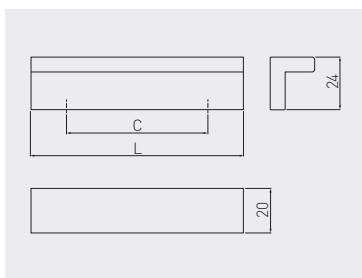

Uchwyt US-SK0  
Handle US-SK0  
Ручка US-SK0

C mm	L mm		
		stal szczotkowana brushed steel шлифованная сталь	stal steel сталь
128	143	US-SK0128-06	
160	175	US-SK0160-06	
192	207	US-SK0192-06	
224	239	US-SK0224-06	
256	271	US-SK0256-06	
320	335	US-SK0320-06	

C mm	L mm		
		stal szczotkowana brushed steel шлифованная сталь	stal steel сталь
384	399	US-SK0384-06	
448	463	US-SK0448-06	
480	495	US-SK0480-06	
576	591	US-SK0576-06	
672	687	US-SK0672-06	
800	815	US-SK0800-06	

Uchwyt UA-A3  
Handle UA-A3  
Ручка UA-A3

C mm	L mm		
		aluminium aluminium алюминий	aluminium aluminium алюминий
96	128	UA-A3-096128	
128	160	UA-A3-128160	
160	192	UA-A3-160192	
192	224	UA-A3-192224	
256	288	UA-A3-256288	
320	352	UA-A3-320352	